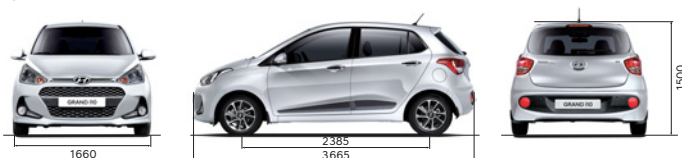

GRAND i10

Caractéristiques techniques	1,0L	1,0L BVA
Carrosserie		5 portes
Nombre de places		5
Motorisation		
Cylindrée (cc)		998
Cylindres		3
Alimentation		MPI
Puissance maxi (CV /DIN)		66
Régime de puissance (trs/min)		5500
Transmission	BVM 5 rapports	BVA 4 rapports
Puissance administrative (cv)		6
Couple maxi (nm à tr/min)		95/3500
Vitesse maximale (km/h)	156	150
Direction		
Direction	MDPS, direction assistée électrique à gestion électronique	
Freinage		
Système	Double circuit assisté par servofrein, Système ABS avec ESC, VSM	
Av	Disques ventilés	
Ar	Disques	
Suspension		
Av	Amortisseurs Mc P herson	
Ar	Essieu semi-rigide, barre de torsion ressorts hélicoïdaux et amortisseurs à gaz	
Capacité (L)		
Réservoir	40	
Coffre (banquette en place)	252	
Coffre (banquette rabattue)	1046	
Consommation (L)		
Cycle urbain	6,0	7,3
Cycle extra-urbain	4,0	4,8
Cycle mixte	4,7	5,8
Émission CO₂ (g/km)		
Cycle urbain	138	169
Cycle extra-urbain	92	113
Cycle mixte	108	134
Dimensions (mm)		
Longueur	3665	
Largeur	1660	
Hauteur	1500	
Empattement	2385	
Pneumatiques		
Dimensions	175/65R14	
Jantes	5.5Jx14	

Unit : mm

Équipements	Lounge	Lounge BVA	Lounge +
Sécurité			
Airbags frontaux conducteur & passager	•	•	•
ABS : système antiblocage des roues	•	•	•
ESC : correcteur électronique de trajectoire	•	•	•
BAS : système d'aide au freinage	•	•	•
VSM : système de gestion de la stabilité du véhicule	•	•	•
TPMS : Détecteur de sous pression des pneus	•	•	•
Système ISOFIX	•	•	•
Verrouillage centralisé	•	•	•
Immobiliseur	•	•	•
Rétroviseurs extérieurs dégivrants	-	-	•
Confort			
Direction assistée MDPS	•	•	•
Climatisation	•	•	•
Volant réglable en hauteur	•	•	•
Commandes audio au volant	•	•	•
Ordinateur de bord	•	•	•
Lève-vitres électriques	AV/AR	AV/AR	AV/AR
Montre digitale	•	•	•
Appuie-têtes AV/AR réglables en hauteur	•	•	•
Siège conducteur réglable en hauteur	•	•	•
Sièges bi-ton	•	•	•
Banquette AR rabattable 60/40	•	•	•
Pare-soleil avec miroir de courtoisie	•	•	•
Cendrier & allume-cigare	•	•	•
Rétroviseurs électriques	-	-	•
Aide au stationnement arrière	-	-	•
Poignées de portes intérieures chromées	-	-	•
Équipements audio			
Radio	MP3	MP3	MP3
4 Haut-parleurs	•	•	•
AUX + USB	•	•	•
Bluetooth avec reconnaissance vocale	-	-	•
Extérieur			
Poignées de portes et rétroviseurs couleur carrosserie	•	•	•
Pare-chocs couleur carrosserie	•	•	•
Becquet arrière	•	•	•
Baguettes de protection latérales	•	•	•
Garde-boue	•	•	•
Feux de jour	•	•	•
Jantes en acier	14"	14"	-
Jantes en aluminium	-	-	14"
Blocs de rétroviseurs avec clignotants intégrés	-	-	•
Prix (T.T.C)	115 500	126 000	124 000
Frais d'immatriculation 6245 dhs en sus - Peinture métallisée/nacrée en sus : 2500 dhs